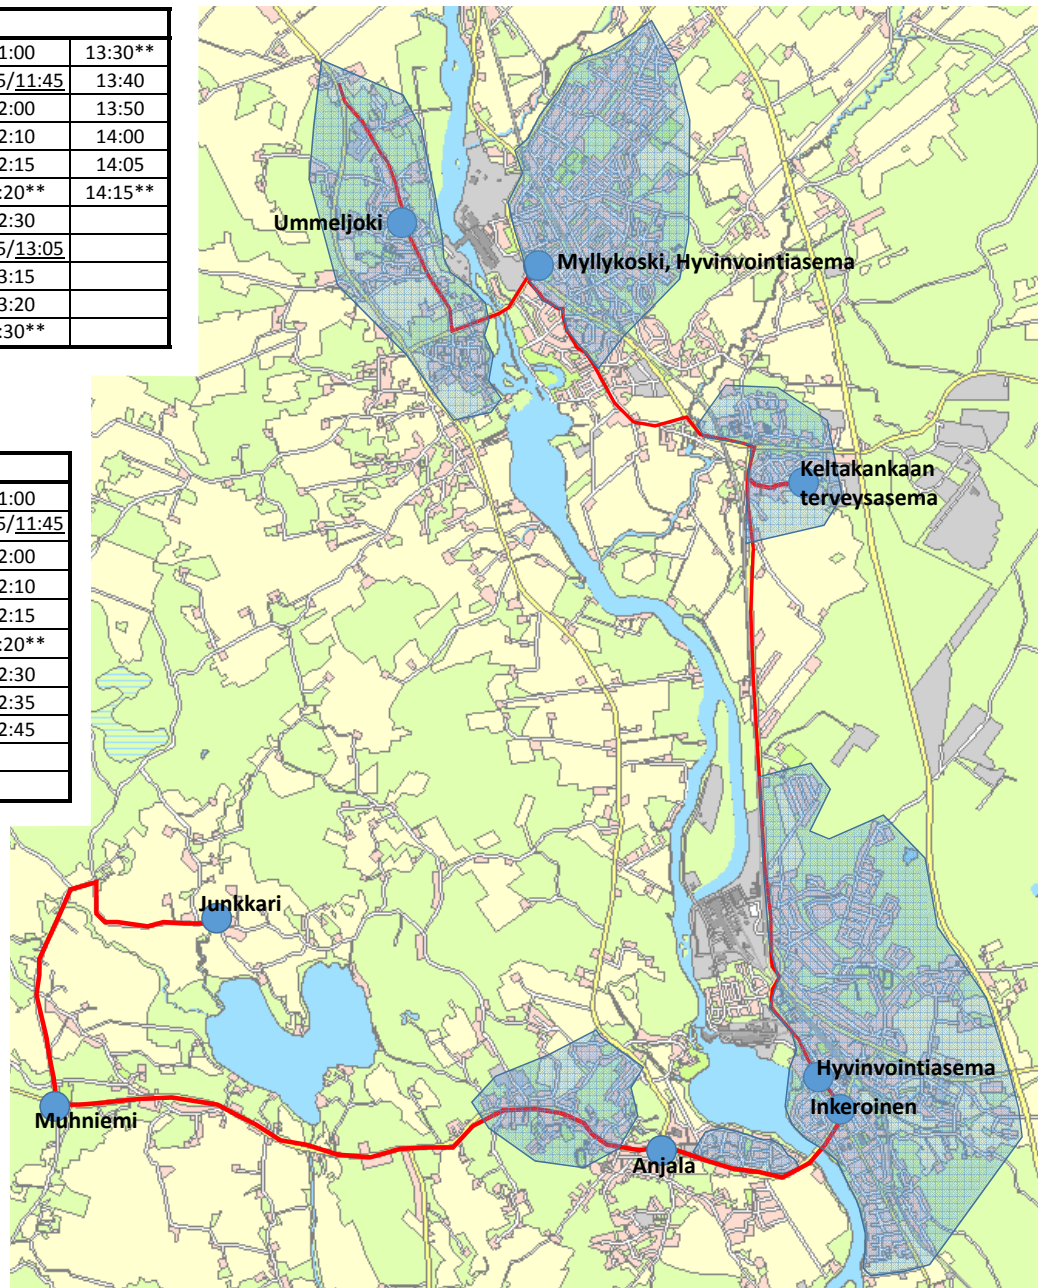

Kouvolan kaupungin paikallisliikenteen mukainen linja-autolipun hinta. Kouvolan kaupungin joukkoliikenteen lipputuotteet käyvät maksuvälineinä. SHL- tai VPL-kortilla matkustaminen maksutonta!

Lisätietoja: Joukkoliikennelogistikko Hanna Piispa-Malinen
puh: 020 615 6635
www.kouvolanbussit.fi
Liikennöitsijä: Matka-Majuri Ky
puh: 050 534 4592

Puhelinnumero autoon on **050 354 2244**

	MA, KE, TO		
Ummeljoki	9:00	11:00	13:30**
Myllykoski	9:10	11:15/11:45	13:40
Keltakangas	9:20	12:00	13:50
Inkeroinen	9:30	12:10	14:00
Anjala	9:35	12:15	14:05
Muhniemi/Junkkari	9:40	12:20**	14:15**
Anjala	10:20	12:30	
Inkeroinen	10:20	12:35/13:05	
Keltakangas	10:30	13:15	
Myllykoski	10:45	13:20	
Ummeljoki	11:00	13:30**	

** = Liikennöidään tarvittaessa
___ = lähtöaika pysäkillä

	PE	
Ummeljoki	9:00	11:00
Myllykoski	9:10	11:15/11:45
Keltakangas	9:20	12:00
Inkeroinen	9:30	12:10
Anjala	9:35	12:15
Muhniemi/Junkkari	9:40	12:20**
Anjala	10:20	12:30
Inkeroinen	10:20	12:35
Keltakangas	10:30	12:45
Myllykoski	10:45	
Ummeljoki	11:00	

** = Liikennöidään tarvittaessa
___ = lähtöaika pysäkillä