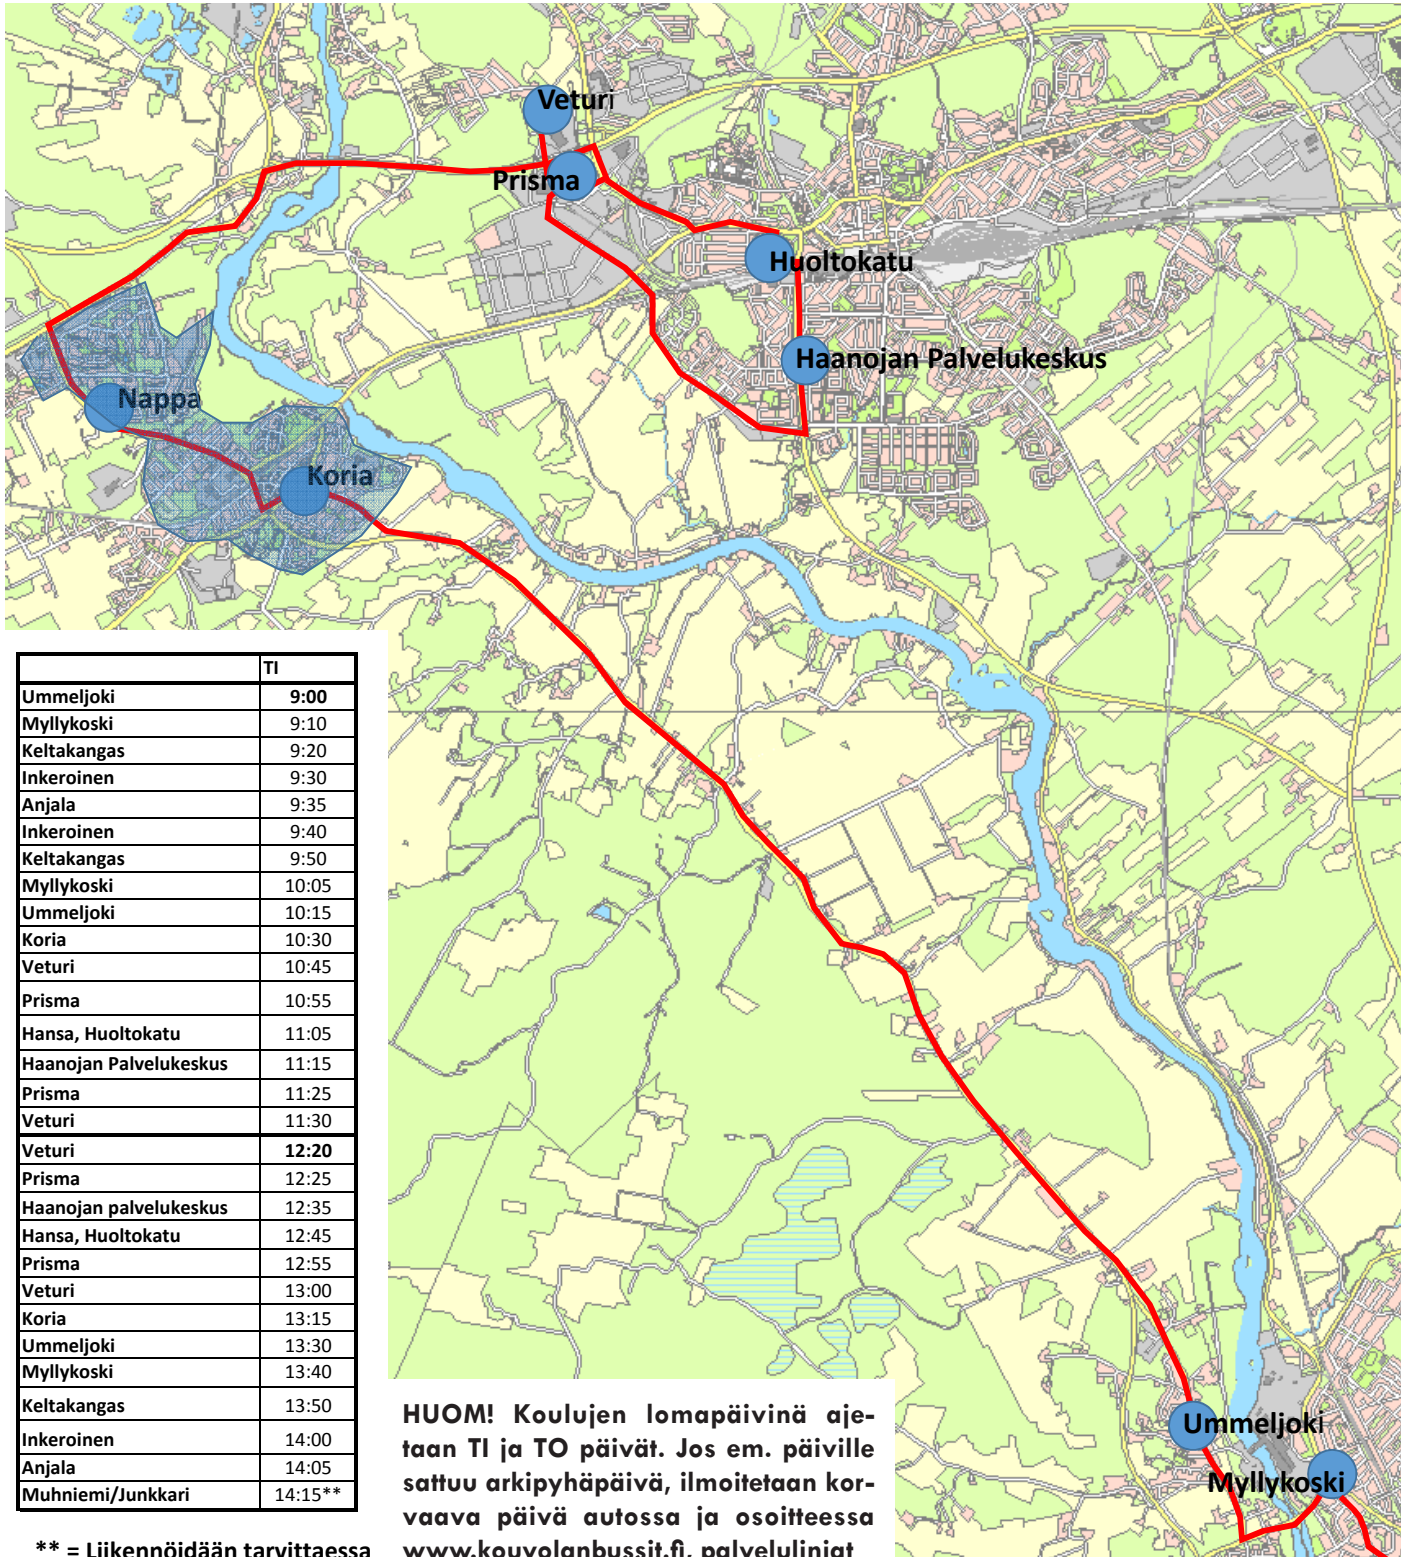

ANJA-palvelulinja

Aikataulut 9.8.2017 alkaen

Lisätietoja:

Joukkoliikennellogistikko Hanna Piispa-Malinen

puh: 020 615 6635

www.kouvolanbussit.fi

Liikennöitsijä: Matka-Majuri Ky

puh: 050 534 4592

** = Liikennöidään tarvittaessa

Puhelinnumero autoon on **050 354 2244**